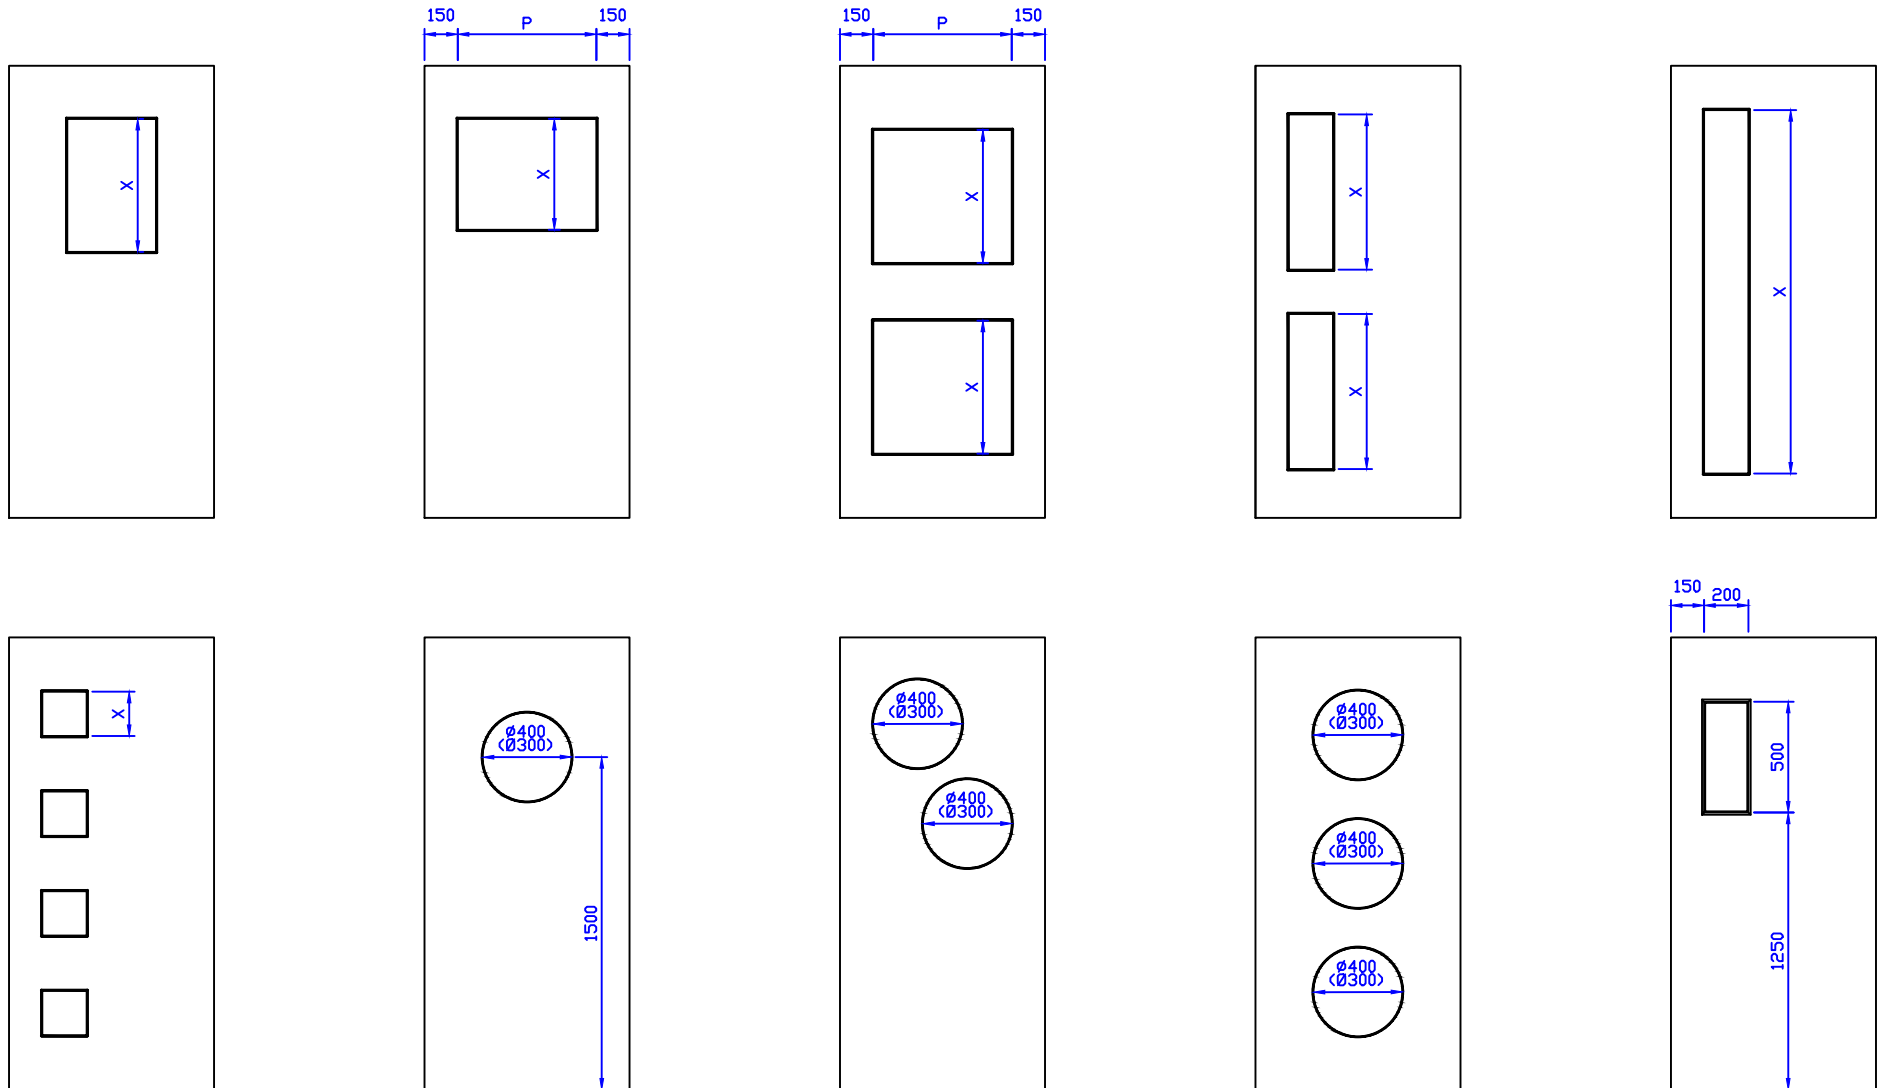

LAMI-OVIEN SUOSITUIMPIA IKKUNAMALLEJA

Palo-ovien ikkunoiden koot määräytyvät palotestien mukaan. Palotesteistä poikkeavat ikkunakoot on aina erikseen hyväksyttävä paikallisella paloviranomaisella.

Øvi	7M	8M	9M	10M	11M	12M	13M
P max	325	425	525	625	725	825	925
x Asiakkaan mitoituksen mukaan							